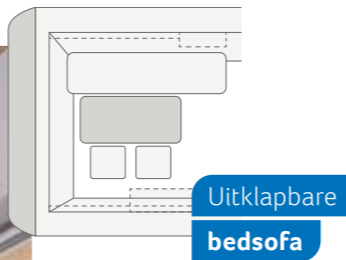

Uitklapbare
bedsofa