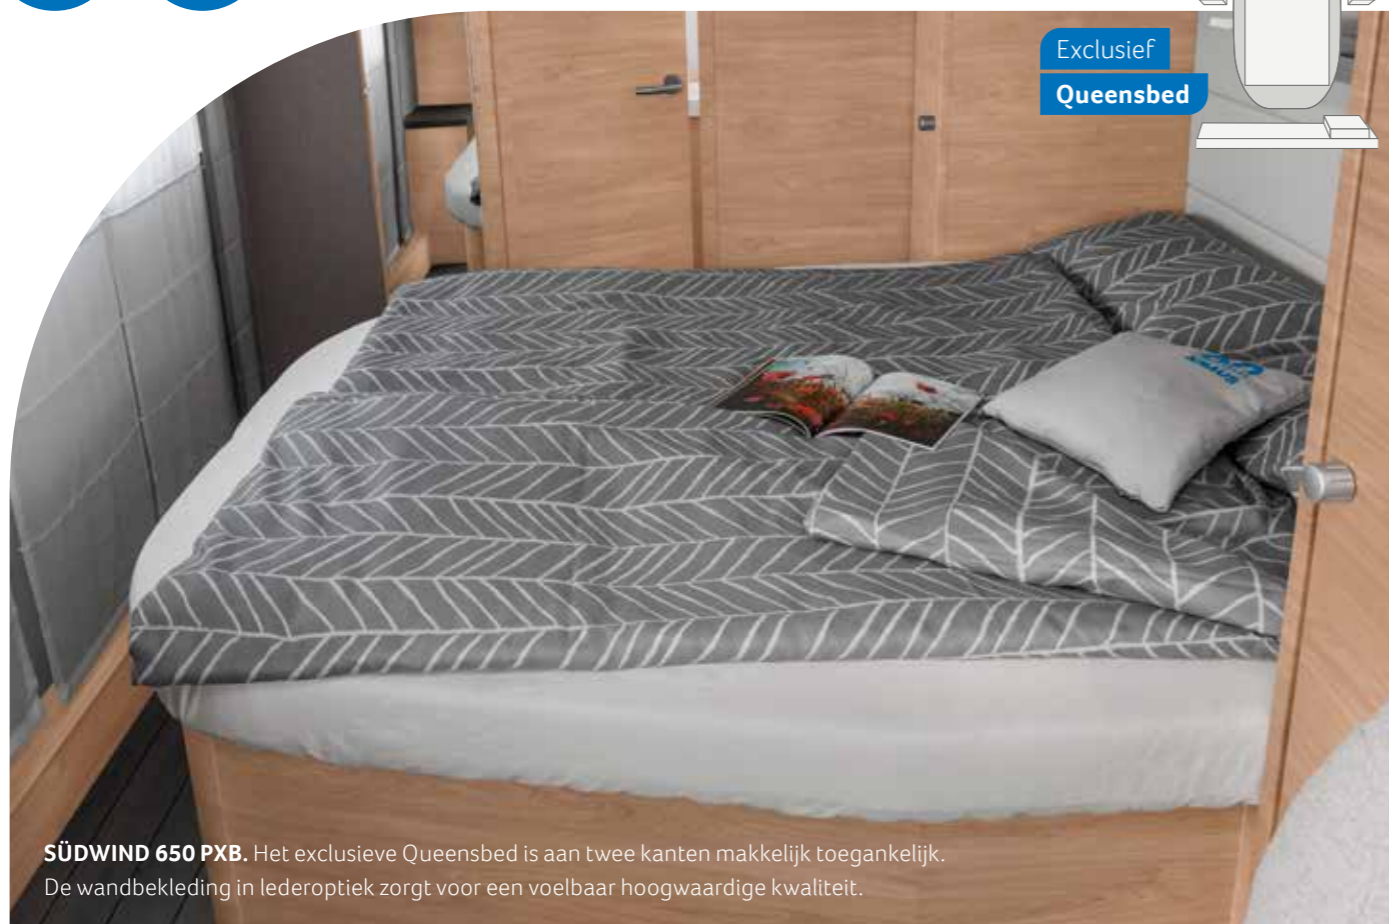

MEER INFO ONLINE
knaus.com/suedwind

Exclusief
Queensbed

SÜDWIND 650 PXB. Het exclusieve Queensbed is aan twee kanten makkelijk toegankelijk. De wandbekleding in lederoptiek zorgt voor een voelbaar hoogwaardige kwaliteit.