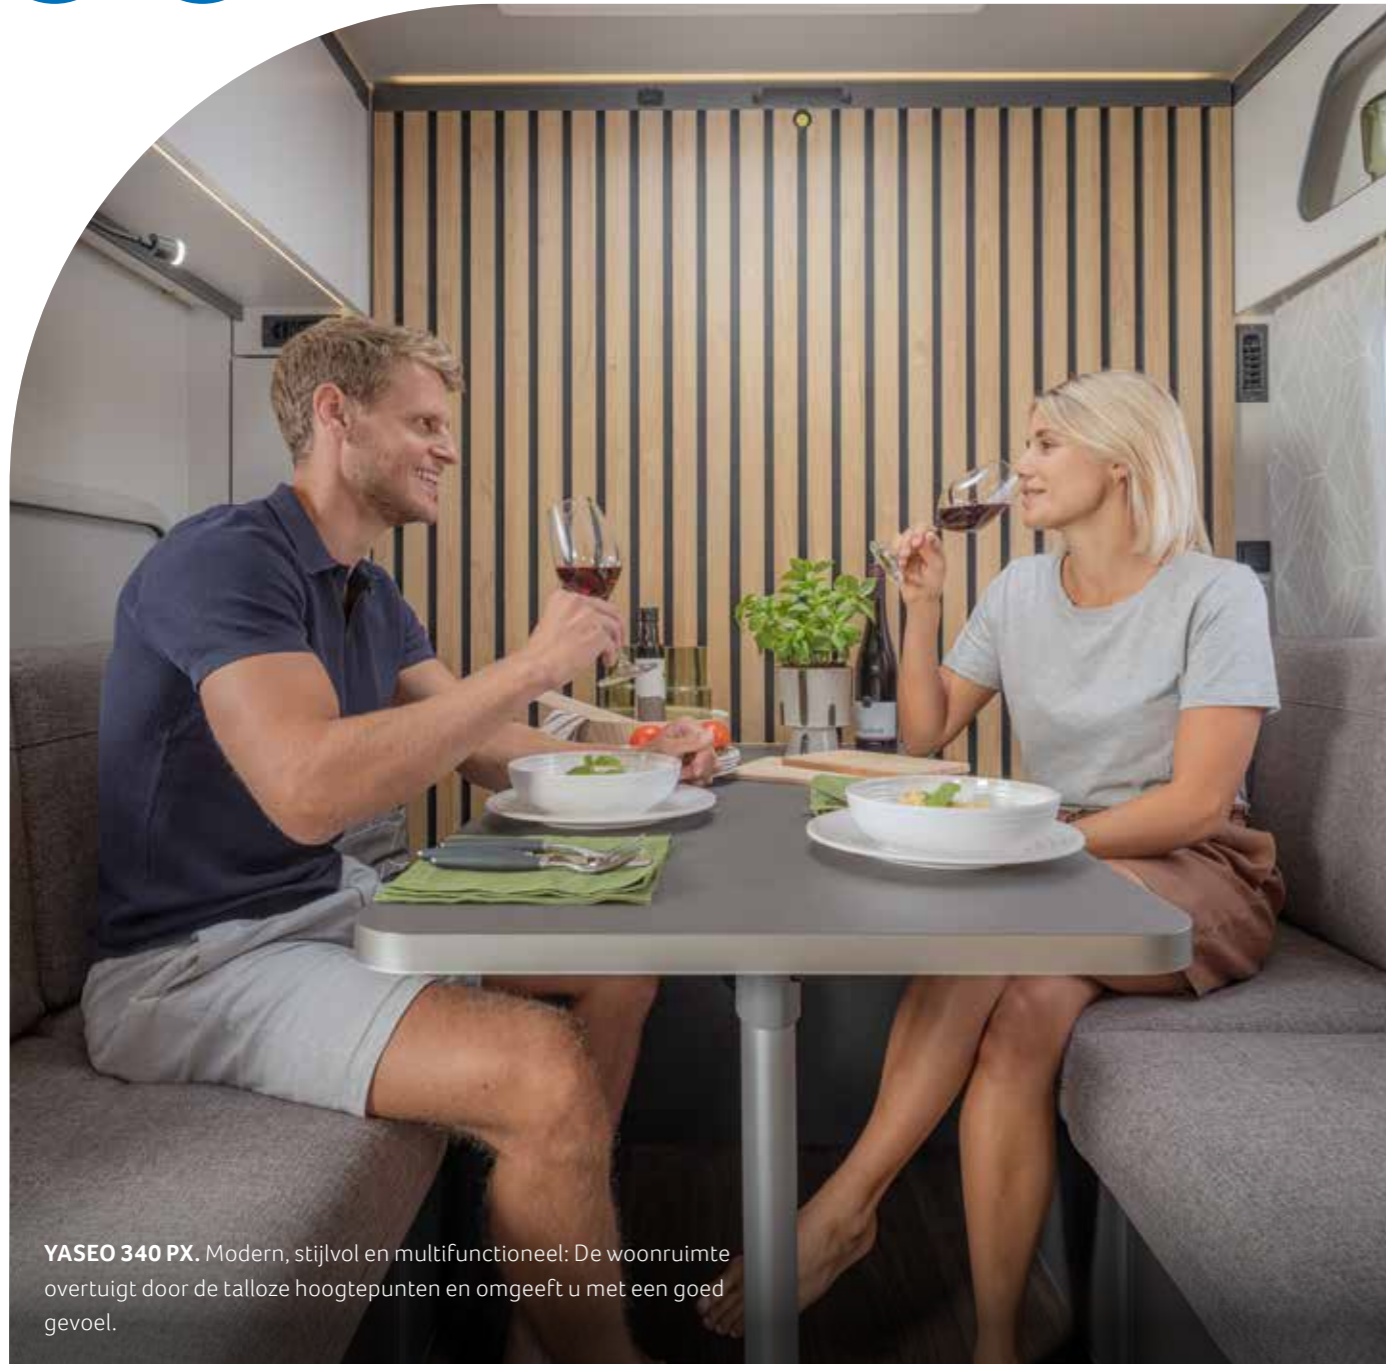

Face-to-Face
Zitgroep

KLEIN WONDER GROOTSE VRIJHEID

Ruime ligoppervlakken, comfortabele zitmogelijkheden en een keuken die er niet alleen mooi uitziet, maar ook functioneel is: ondanks zijn compacte afmetingen biedt de YASEO volop feel good flair.