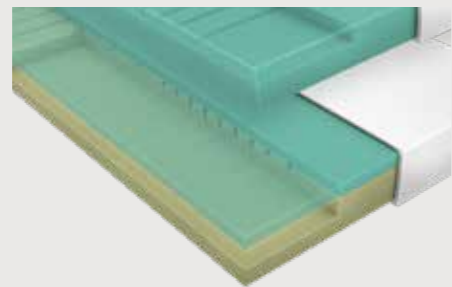

De 5-zone EvoPore-matrassen verwennen u niet alleen met uitstekend slaapcomfort, ze overtuigen ook met hun buitengewone duurzaamheid. (Geldt voor alle modellen). Voor nog exclusiever slaapcomfort zorgt de optionele WaterGel topper.