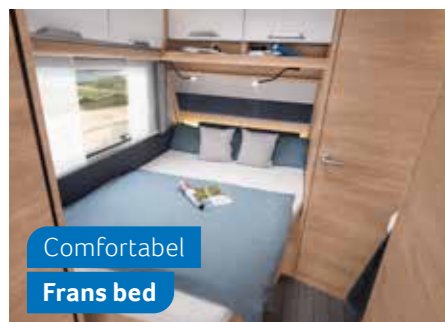

MEER INFO ONLINE
knaus.com/suedwind

Exclusief
Queensbed

SÜDWIND 650 PXB. Het exclusieve Queensbed is aan twee kanten makkelijk toegankelijk. De wandbekleding in lederoptiek zorgt voor een voelbaar hoogwaardige kwaliteit.