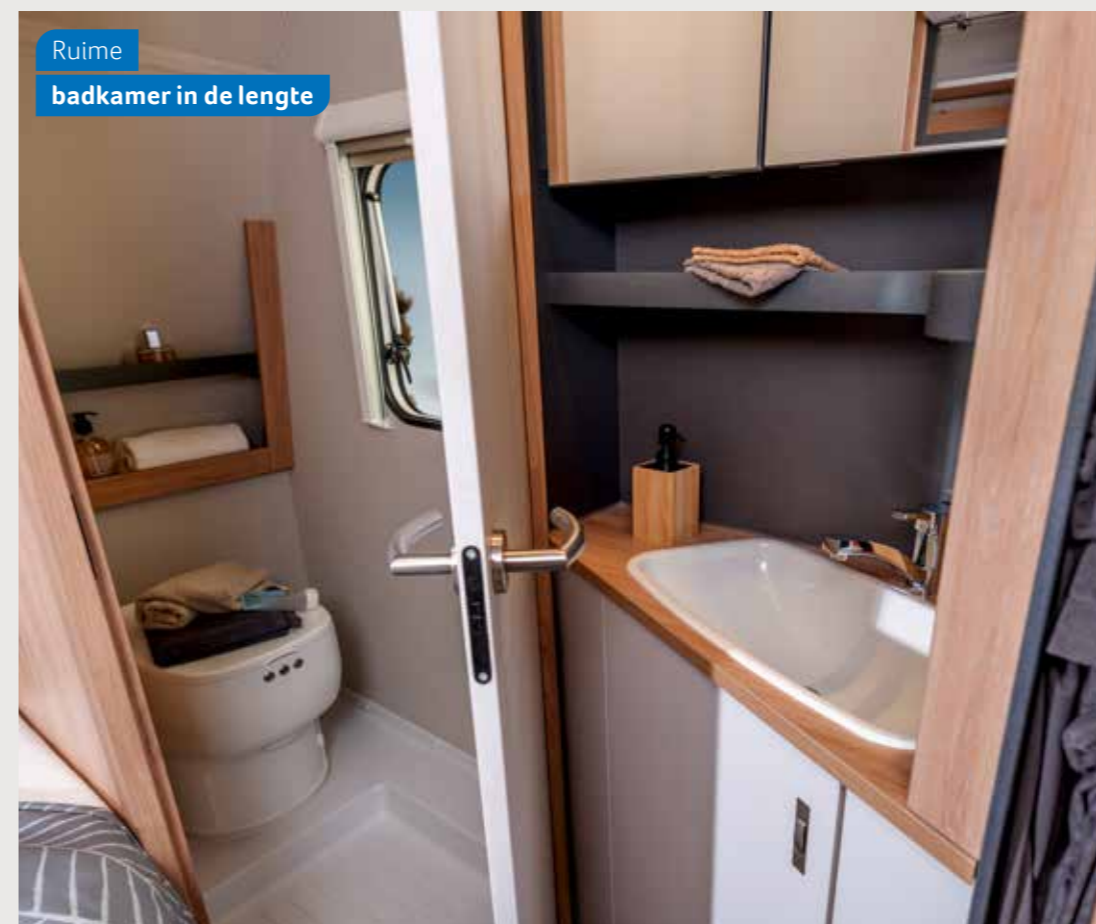

SPORT 450 FU. De grote kledingkast tussen de ingang en de badkamer kan zelfs uw complete vakantiegarderobe opbergen.

SPORT

Ruime
badkamer in de lengte

SPORT 450 FU. In de grote onderkast is er veel opbergruimte en de hele familie zal gek zijn op de grote spiegel – perfect om de dag met een glimlach te beginnen.