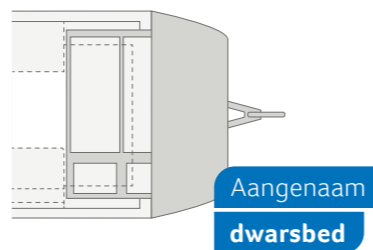

SPORT 450 FU. De U-zitgroep kan 's nachts worden veranderd in een tweepersoonsbed voor kinderen. Afhankelijk van indeling zijn er ook stapelbedden.

IEDEREEN IN ZIJN EIGEN BED & EEN BADKAMER VOOR IEDEREEN

Afhankelijk van de indeling onderscheidt de nieuwe SPORT zich met veel opbergruimte en tot wel 6 slaapplekken. Zo heeft iedereen zijn eigen bed en is er genoeg plaats in de badkamer voor handdoeken, shampoo en co.