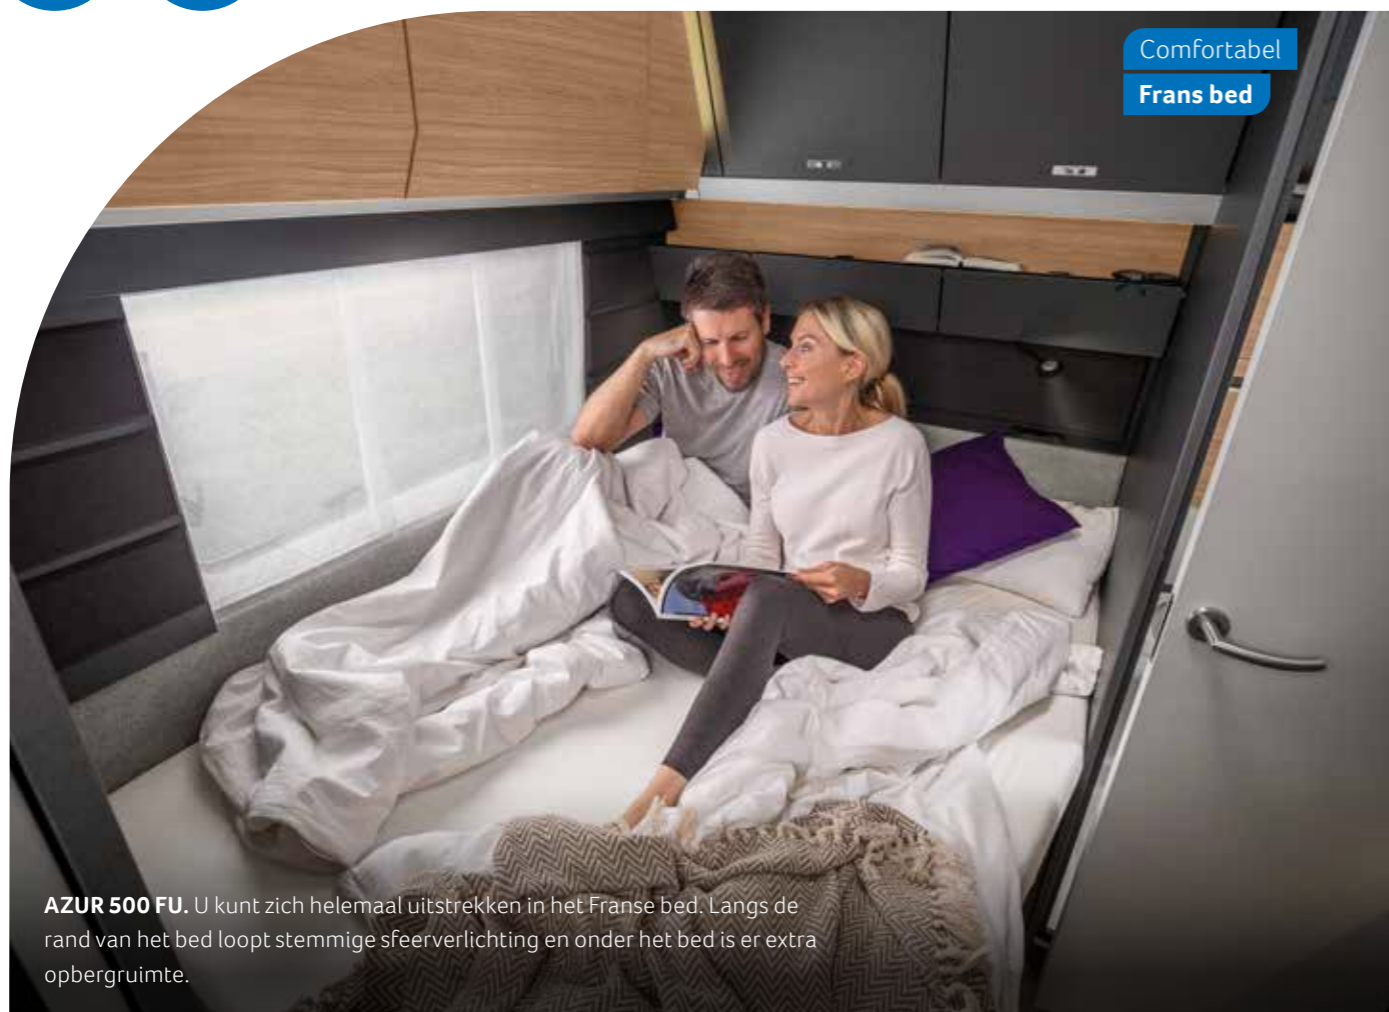

Comfortabel
Frans bed

AZUR 500 FU. U kunt zich helemaal uitstrekken in het Franse bed. Langs de rand van het bed loopt stemmige sfeerverlichting en onder het bed is er extra opbergruimte.

ZOALS ONTWAKEN UIT EEN PRACHTIGE DROOM

Het knusse cocooning design wordt voortgezet in het slaapgedeelte. Indirect licht en met stof beklede wanden zorgen ook hier voor een aangename sfeer. De badkamer overtuigt met een moderne wastafel en veel opbergruimte.