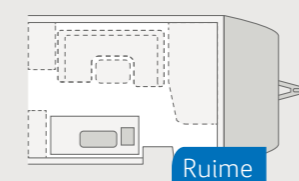

UW BASECAMP OP REIS

Modern interieur en een gezellige eethoek met veel beenruimte nodigen u uit om samen te genieten en te ontspannen.

SPORT 450 FU. Schuifladen volledig uittrekbaar. U kunt ze zover uittrekken dat u ze comfortabel tot helemaal achterin kunt gebruiken.

LOUNGEVARIANTEN

Dinette	400 QD, 420 QD, 460 EU, 500 KD, 500 QDK, 540 FDK, 650 FDK
Dinette & halve dinette	400 LK
U-zitgroep	450 FU, 500 UF, 500 EU, 540 UE
Salonzitgroep	580 QS
U-zitgroep & halve dinette	650 UFK

KEUKENVARIANTEN

Compacte keuken	400 LK, 400 QD, 420 QD, 450 FU, 460 EU, 500 UF, 500 EU, 540 UE
Keuken in de lengte	500 KD, 500 QDK, 540 FDK, 580 QS, 650 FDK, 650 UFK

SPORT 450 FU.

Reis- of standplaats type? De AES-functie van de absorptiekoelkast maakt het ook mogelijk het gas gedurende langere tijd zonder laadstroom te laten werken.

SPORT 450 FU. In de praktisch uitgeruste keuken zijn de koelkast, 3-pits kookplaat en gootsteen binnen handbereik voor elke meesterkok.

SPORT 450 FU. Het moderne interieurdesign maakt indruk met zijn strakke lijnen, moderne meubelbouw en aangename kleuren. Een unieke sfeer voor uw reizen.

SPORT 450 FU. Veel opbergruimte: De praktische, greeploze bovenkasten bieden ruimte voor alles wat u onderweg nodig hebt.

SPORT 450 FU. De bekleding van hoogwaardige, duurzame materialen biedt een hoog zitcomfort en past perfect bij het algemene uiterlijk. Verkrijgbaar in verschillende varianten.