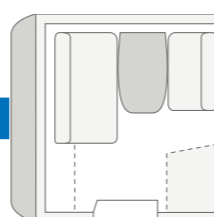

Gezellige
dINETTE