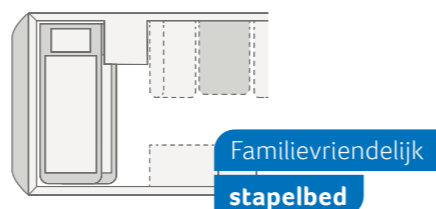

SPORT 450 FU. De U-zitgroep kan 's nachts worden veranderd in een tweepersoonsbed voor kinderen. Afhankelijk van indeling zijn er ook stapelbedden.

IEDEREEN IN ZIJN EIGEN BED & EEN BADKAMER VOOR IEDEREEN

Afhankelijk van de indeling onderscheidt de nieuwe SPORT zich met veel opbergruimte en tot wel 6 slaapplekken. Zo heeft iedereen zijn eigen bed en is er genoeg plaats in de badkamer voor handdoeken, shampoo en co.