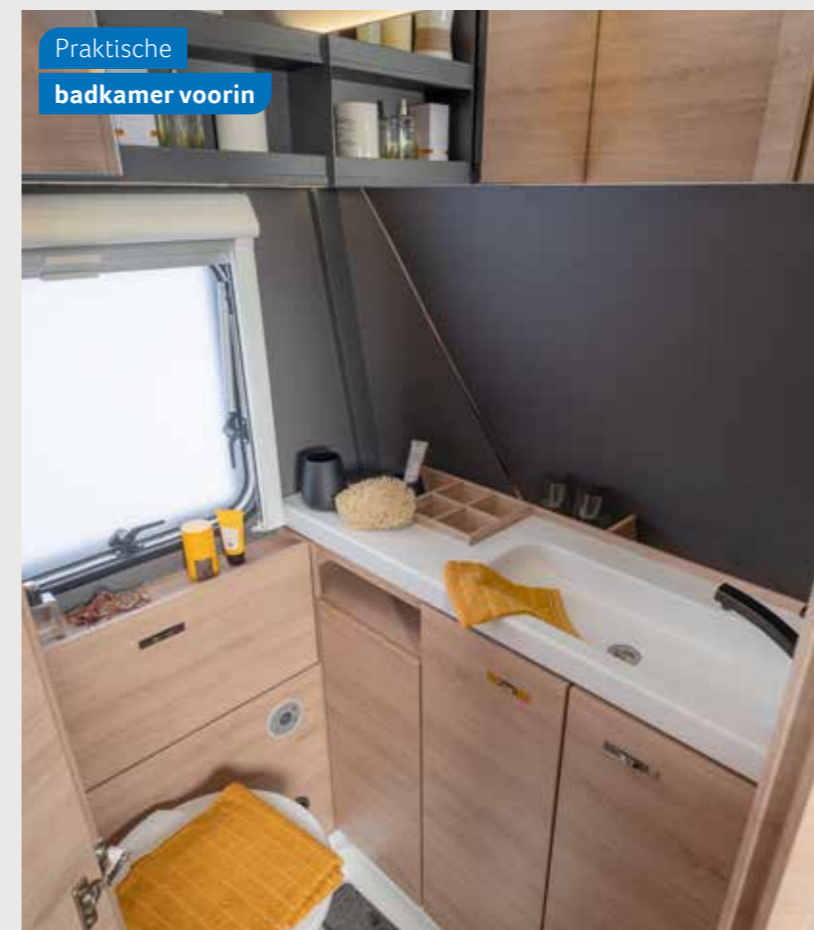

YASEO 340 PX. Het wasgedeelte is voorzien van alles wat u op vakantie nodig heeft. De moderne meubels zorgen dat u zich goed voelt in uw eigen, compacte wellness oase.