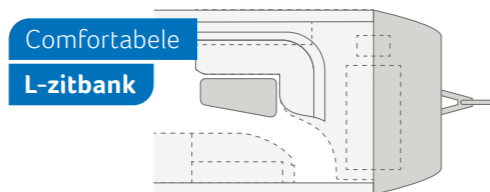

SPORT&FUN 480 QL. Individueel ontworpen interieur, vloeren in jacht look en praktische uitrustingsdetails maken van deze caravan een stijlvolle vakantiepartner.

SPORT&FUN 480 QL. De grote koelkast is standaard voorzien van een vriesvak en automatische energiselectie (AES-functie) voor uw levensmiddelen.