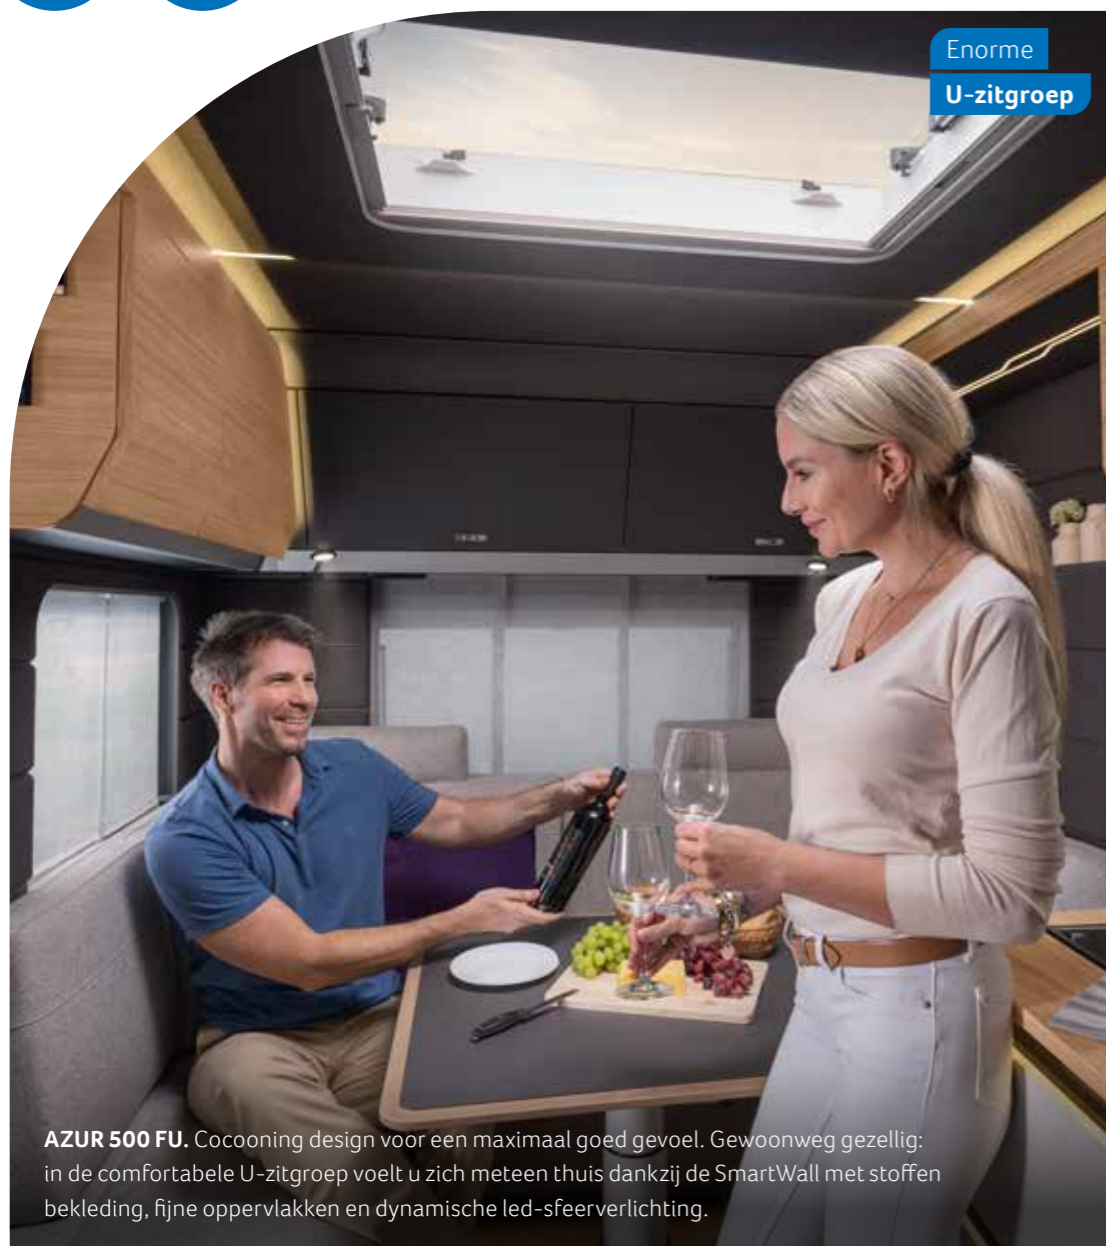

540 UE

- ⊕ Keuken in de lengte
- ⊕ 3 slaappleatsen
- ⊕ Eenpersoonsbedden

Highlights

- ⊕ Dynamische led-sfeerverlichting
- ⊕ FoldXpand aan voor- en achterkant
- ⊕ Zelfherstellend FibreFrame

Enorme
U-zitgroep