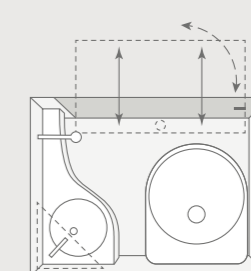

Multifunctionele Compacte badkamer

SPORT & FUN 480 QL. De badkamer kan optioneel heel gemakkelijk met een douchebak worden uitgebreid. Ook inbegrepen in de doucheverlenging: Een hoogwaardige douchekop inclusief houder naast de deur – klaar voor gebruik in de douchebak.